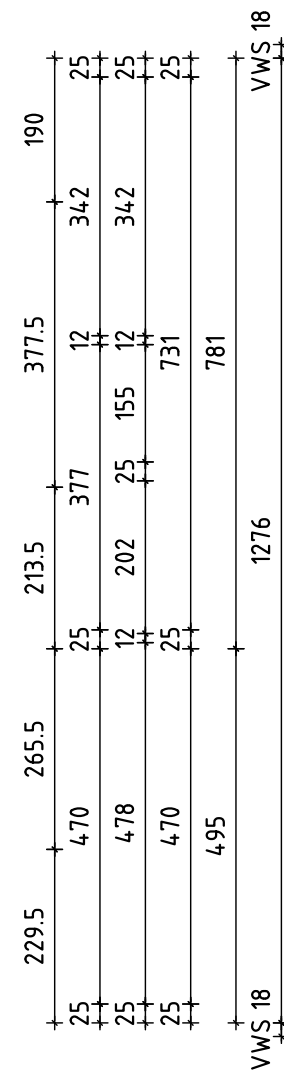

HAUS 3
KELLER

Wohnfläche Top 1 55,19 m²
 Wohnfläche Top 2 98,60 m²

HAUS 3 ERDGESCHOSS

Wohnfläche Top 3 55,19 m²
 Wohnfläche Top 4 98,60 m²

HAUS 3 1.OBERGESCHOSS

Wohnfläche Top 5 55,19 m²
Wohnfläche Top 6 98,60 m²

HAUS 3 2.OBERGESCHOSS