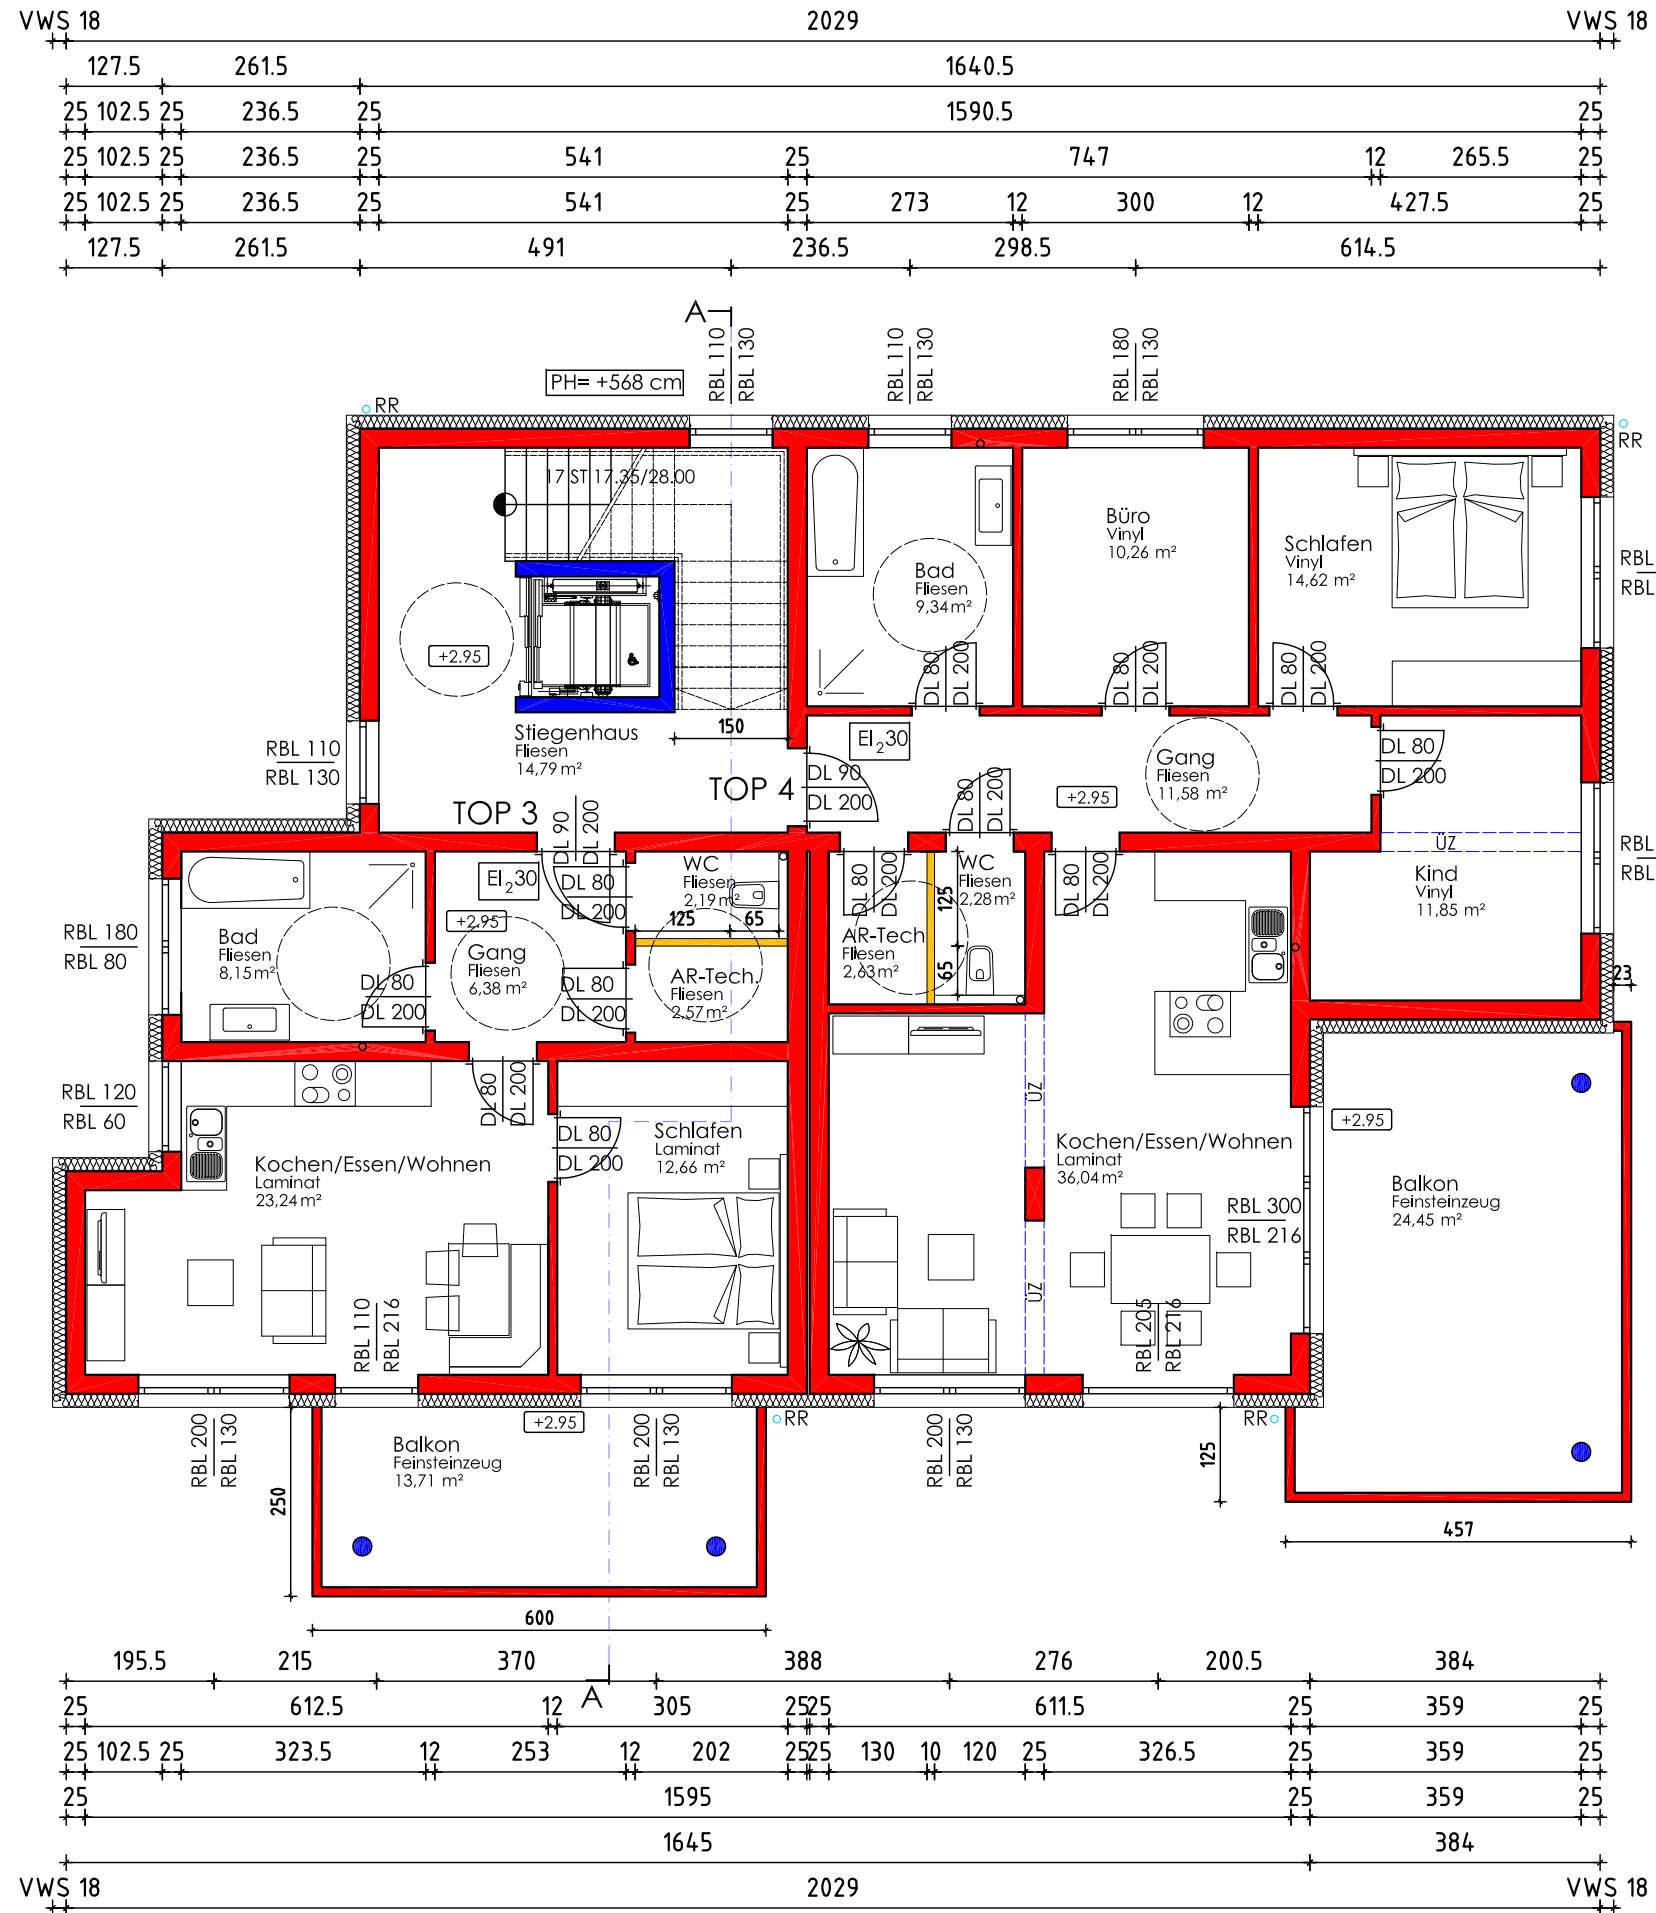

HAUS 3
KELLER

Wohnfläche Top 1 55,19 m²
 Wohnfläche Top 2 98,60 m²

HAUS 3 ERDGESCHOSS

Wohnfläche Top 3 55,19 m²
 Wohnfläche Top 4 98,60 m²

HAUS 3 1.OBERGESCHOSS

Wohnfläche Top 5 55,19 m²
Wohnfläche Top 6 98,60 m²

HAUS 3 2.OBERGESCHOSS