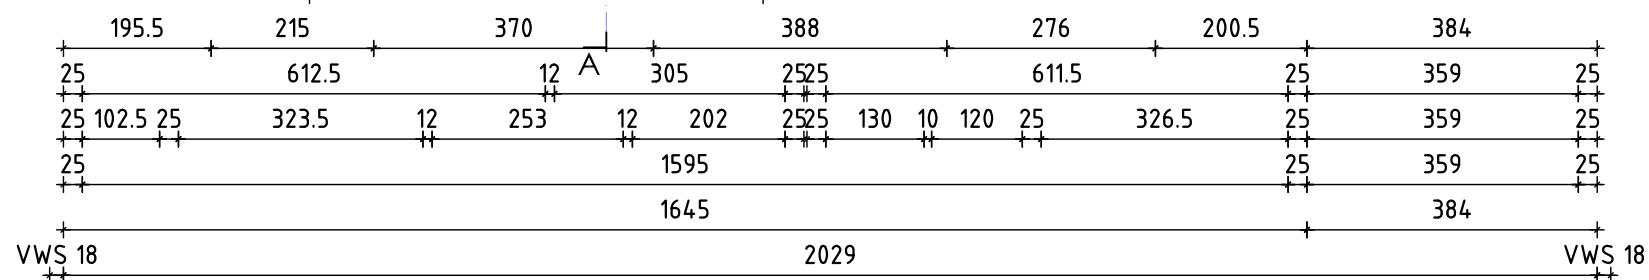

HAUS 3
KELLER

Wohnfläche Top 1 55,19 m²
 Wohnfläche Top 2 98,60 m²

HAUS 3 ERDGESCHOSS

Wohnfläche Top 3 55,19 m²
 Wohnfläche Top 4 98,60 m²

HAUS 3 1.OBERGESCHOSS

Wohnfläche Top 5 55,19 m²
Wohnfläche Top 6 98,60 m²

HAUS 3 2.OBERGESCHOSS