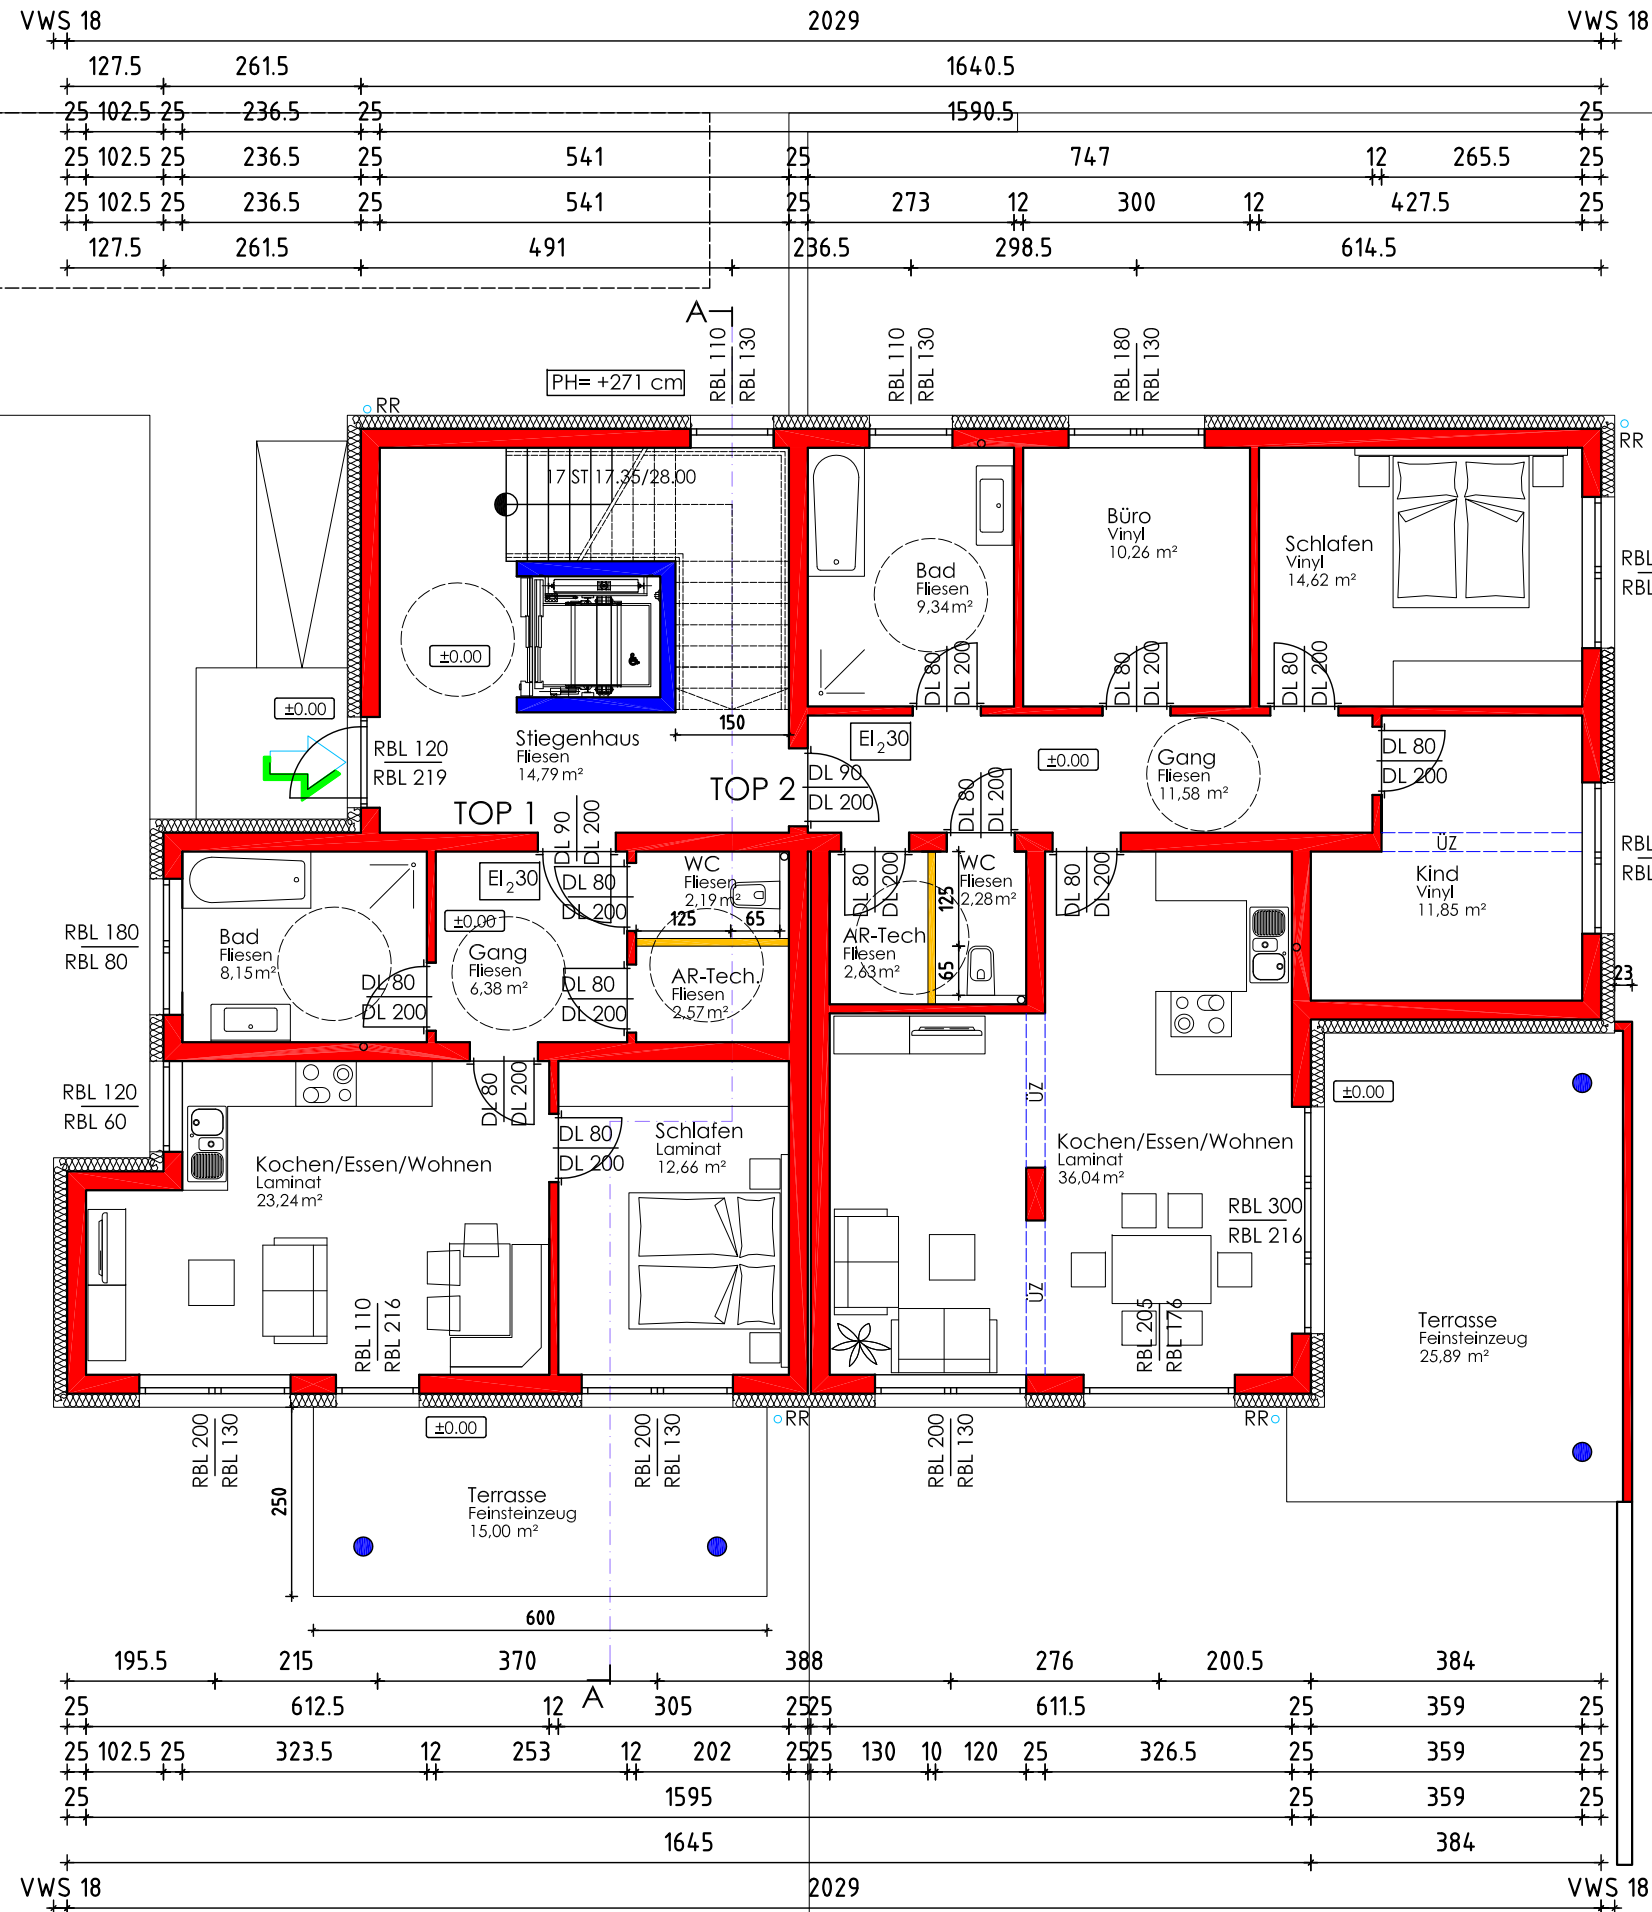

HAUS 3
KELLER

Wohnfläche Top 1 55,19 m²
 Wohnfläche Top 2 98,60 m²

HAUS 3 ERDGESCHOSS

Wohnfläche Top 3 55,19 m²
 Wohnfläche Top 4 98,60 m²

HAUS 3 1.OBERGESCHOSS

Wohnfläche Top 5 55,19 m²
Wohnfläche Top 6 98,60 m²

HAUS 3 2.OBERGESCHOSS