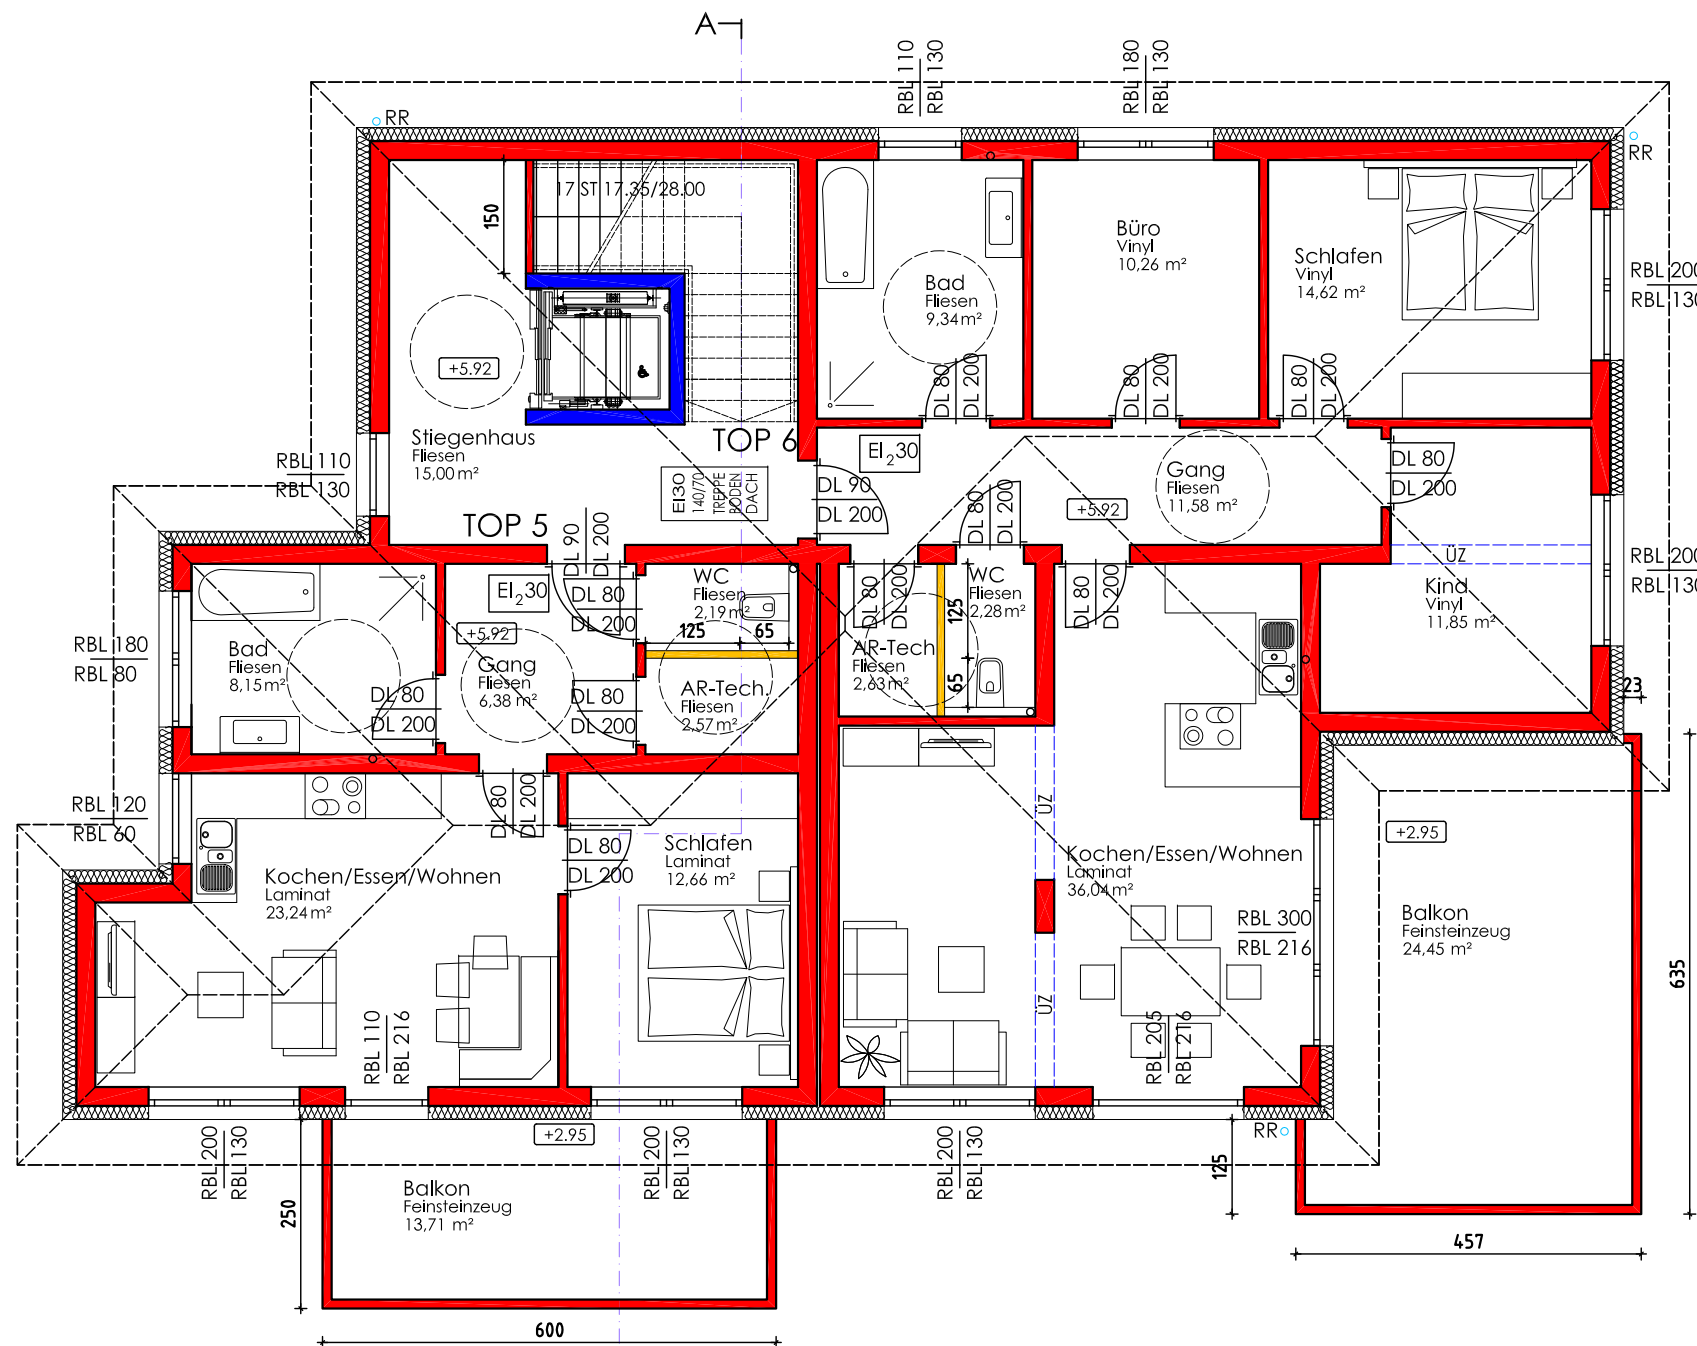

HAUS 3
KELLER

Wohnfläche Top 1 55,19 m²
 Wohnfläche Top 2 98,60 m²

HAUS 3 ERDGESCHOSS

Wohnfläche Top 3 55,19 m²
 Wohnfläche Top 4 98,60 m²

HAUS 3 1.OBERGESCHOSS

Wohnfläche Top 5 55,19 m²
Wohnfläche Top 6 98,60 m²

HAUS 3 2.OBERGESCHOSS