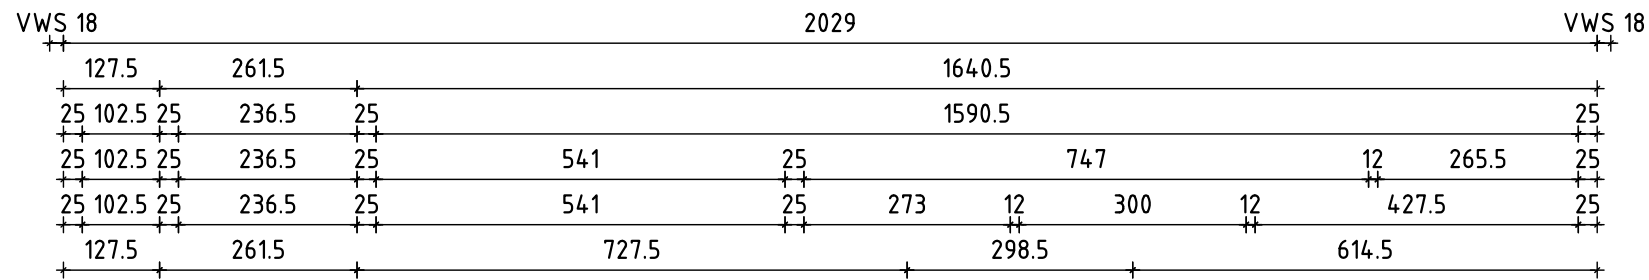

HAUS 3
KELLER

Wohnfläche Top 1 55,19 m²
 Wohnfläche Top 2 98,60 m²

HAUS 3 ERDGESCHOSS

Wohnfläche Top 3 55,19 m²
 Wohnfläche Top 4 98,60 m²

HAUS 3 1.OBERGESCHOSS

Wohnfläche Top 5 55,19 m²
Wohnfläche Top 6 98,60 m²

HAUS 3 2.OBERGESCHOSS