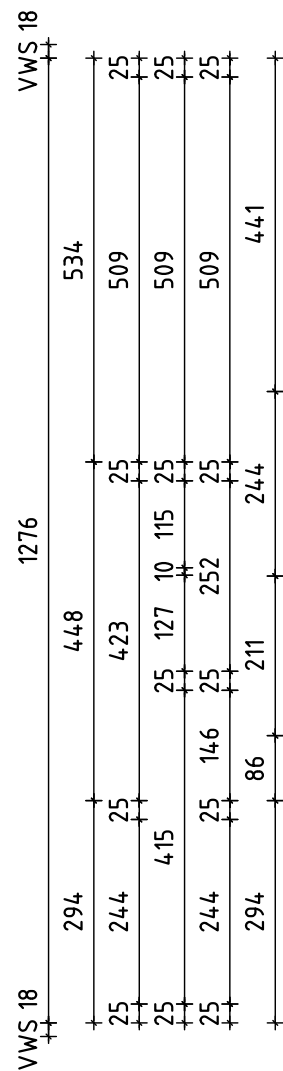

HAUS 3
KELLER

Wohnfläche Top 1 55,19 m²
 Wohnfläche Top 2 98,60 m²

HAUS 3 ERDGESCHOSS

Wohnfläche Top 3 55,19 m²
 Wohnfläche Top 4 98,60 m²

HAUS 3 1.OBERGESCHOSS

Wohnfläche Top 5 55,19 m²
Wohnfläche Top 6 98,60 m²

HAUS 3 2.OBERGESCHOSS