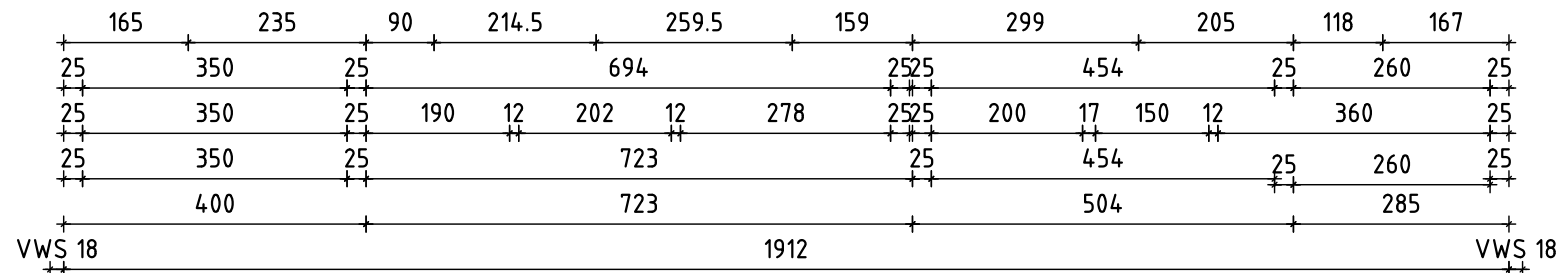

Wohnfläche Top 1 84,37 m²
bauART
VITAL

HAUS 1
 KELLER

Wohnfläche Top 2 81,09 m²
 Wohnfläche Top 3 84,37 m²

HAUS 1 ERDGESCHOSS

Wohnfläche Top 4 81,09 m²
Wohnfläche Top 5 84,37 m²

HAUS 1 1.OBERGESCHOSS

Wohnfläche Top 6 81,09 m²
 Wohnfläche Top 7 84,37 m²

HAUS 1 2.OBERGESCHOSS