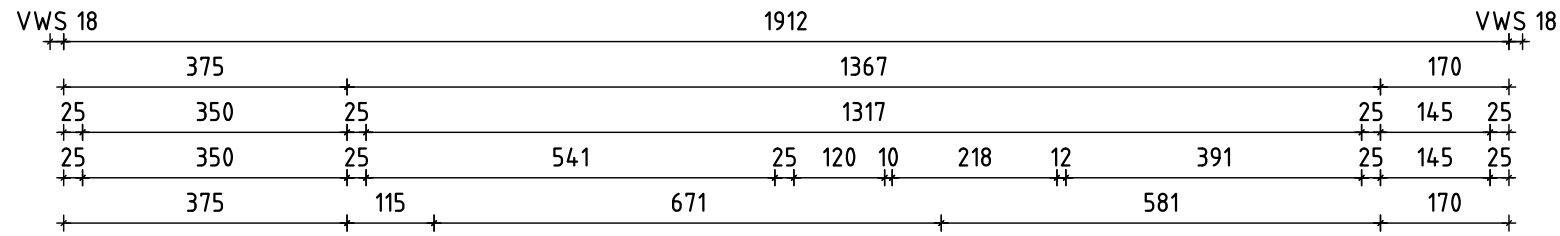

Wohnfläche Top 1 84,37 m²
bauART
VITAL

HAUS 1
 KELLER

Wohnfläche Top 2 81,09 m²
 Wohnfläche Top 3 84,37 m²

HAUS 1 ERDGESCHOSS

Wohnfläche Top 4 81,09 m²
Wohnfläche Top 5 84,37 m²

HAUS 1 1.OBERGESCHOSS

Wohnfläche Top 6 81,09 m²
 Wohnfläche Top 7 84,37 m²

HAUS 1 2.OBERGESCHOSS