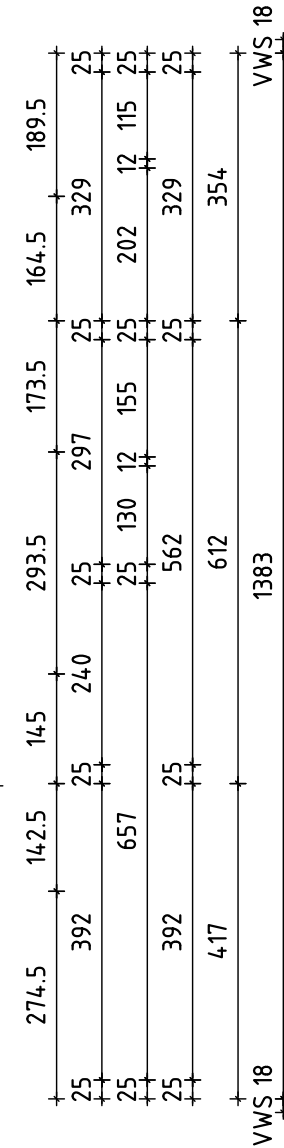

Wohnfläche Top 1 84,37 m²
bauART
VITAL

HAUS 1
 KELLER

Wohnfläche Top 2 81,09 m²
 Wohnfläche Top 3 84,37 m²

HAUS 1 ERDGESCHOSS

Wohnfläche Top 4 81,09 m²
Wohnfläche Top 5 84,37 m²

HAUS 1 1.OBERGESCHOSS

Wohnfläche Top 6 81,09 m²
 Wohnfläche Top 7 84,37 m²