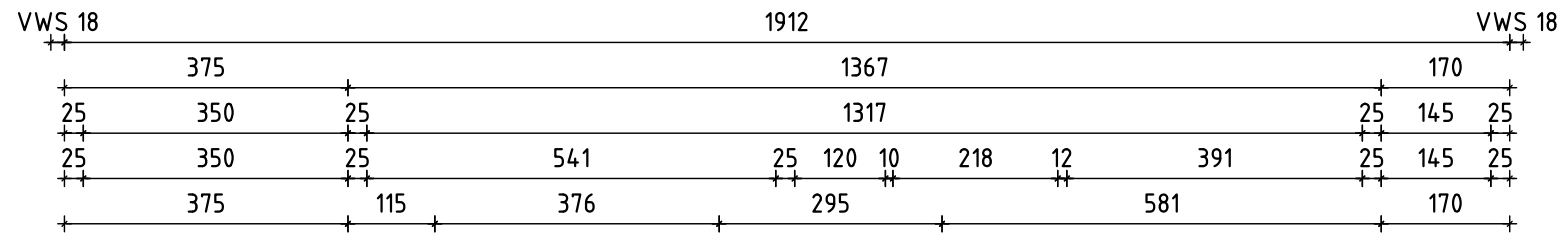

Wohnfläche Top 1 84,37 m²
bauART
VITAL

HAUS 1
 KELLER

Wohnfläche Top 2 81,09 m²
 Wohnfläche Top 3 84,37 m²

HAUS 1 ERDGESCHOSS

Wohnfläche Top 4 81,09 m²
Wohnfläche Top 5 84,37 m²

HAUS 1 1.OBERGESCHOSS

Wohnfläche Top 6 81,09 m²
 Wohnfläche Top 7 84,37 m²

HAUS 1 2.OBERGESCHOSS