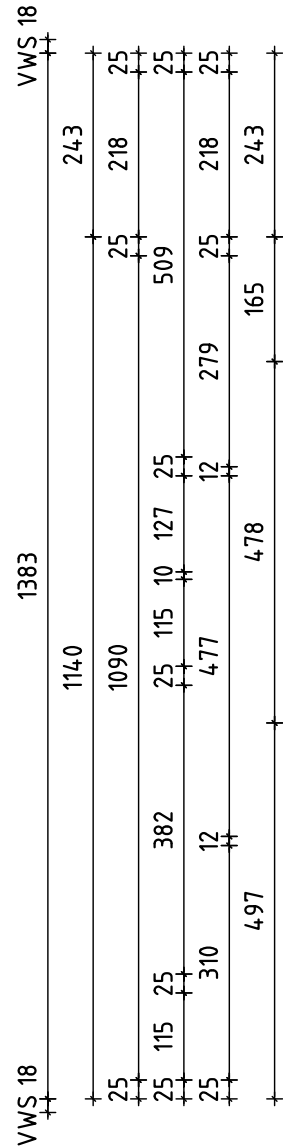

Wohnfläche Top 1 84,37 m²
bauART
VITAL

HAUS 1
 KELLER

Wohnfläche Top 2 81,09 m²
 Wohnfläche Top 3 84,37 m²

HAUS 1 ERDGESCHOSS

Wohnfläche Top 4 81,09 m²
Wohnfläche Top 5 84,37 m²

HAUS 1 1.OBERGESCHOSS

Wohnfläche Top 6 81,09 m²
 Wohnfläche Top 7 84,37 m²

HAUS 1 2.OBERGESCHOSS