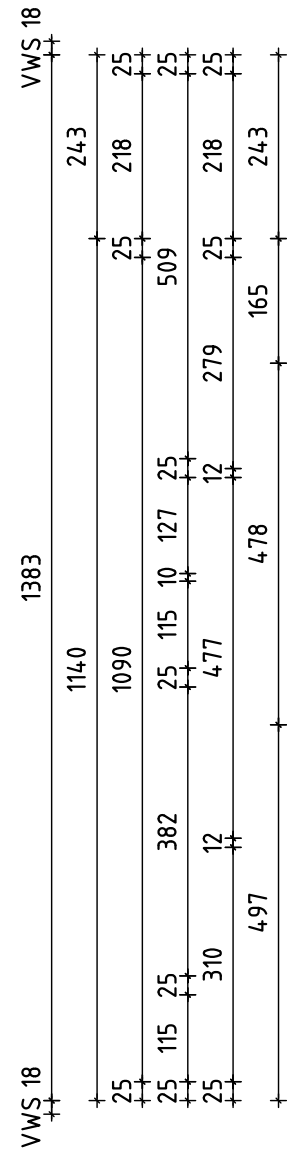

Wohnfläche Top 1 84,37 m²
bauART
VITAL

HAUS 1
 KELLER

Wohnfläche Top 2 81,09 m²
 Wohnfläche Top 3 84,37 m²

HAUS 1 ERDGESCHOSS

Wohnfläche Top 4 81,09 m²
Wohnfläche Top 5 84,37 m²

HAUS 1 1.OBERGESCHOSS

Wohnfläche Top 6 81,09 m²
 Wohnfläche Top 7 84,37 m²