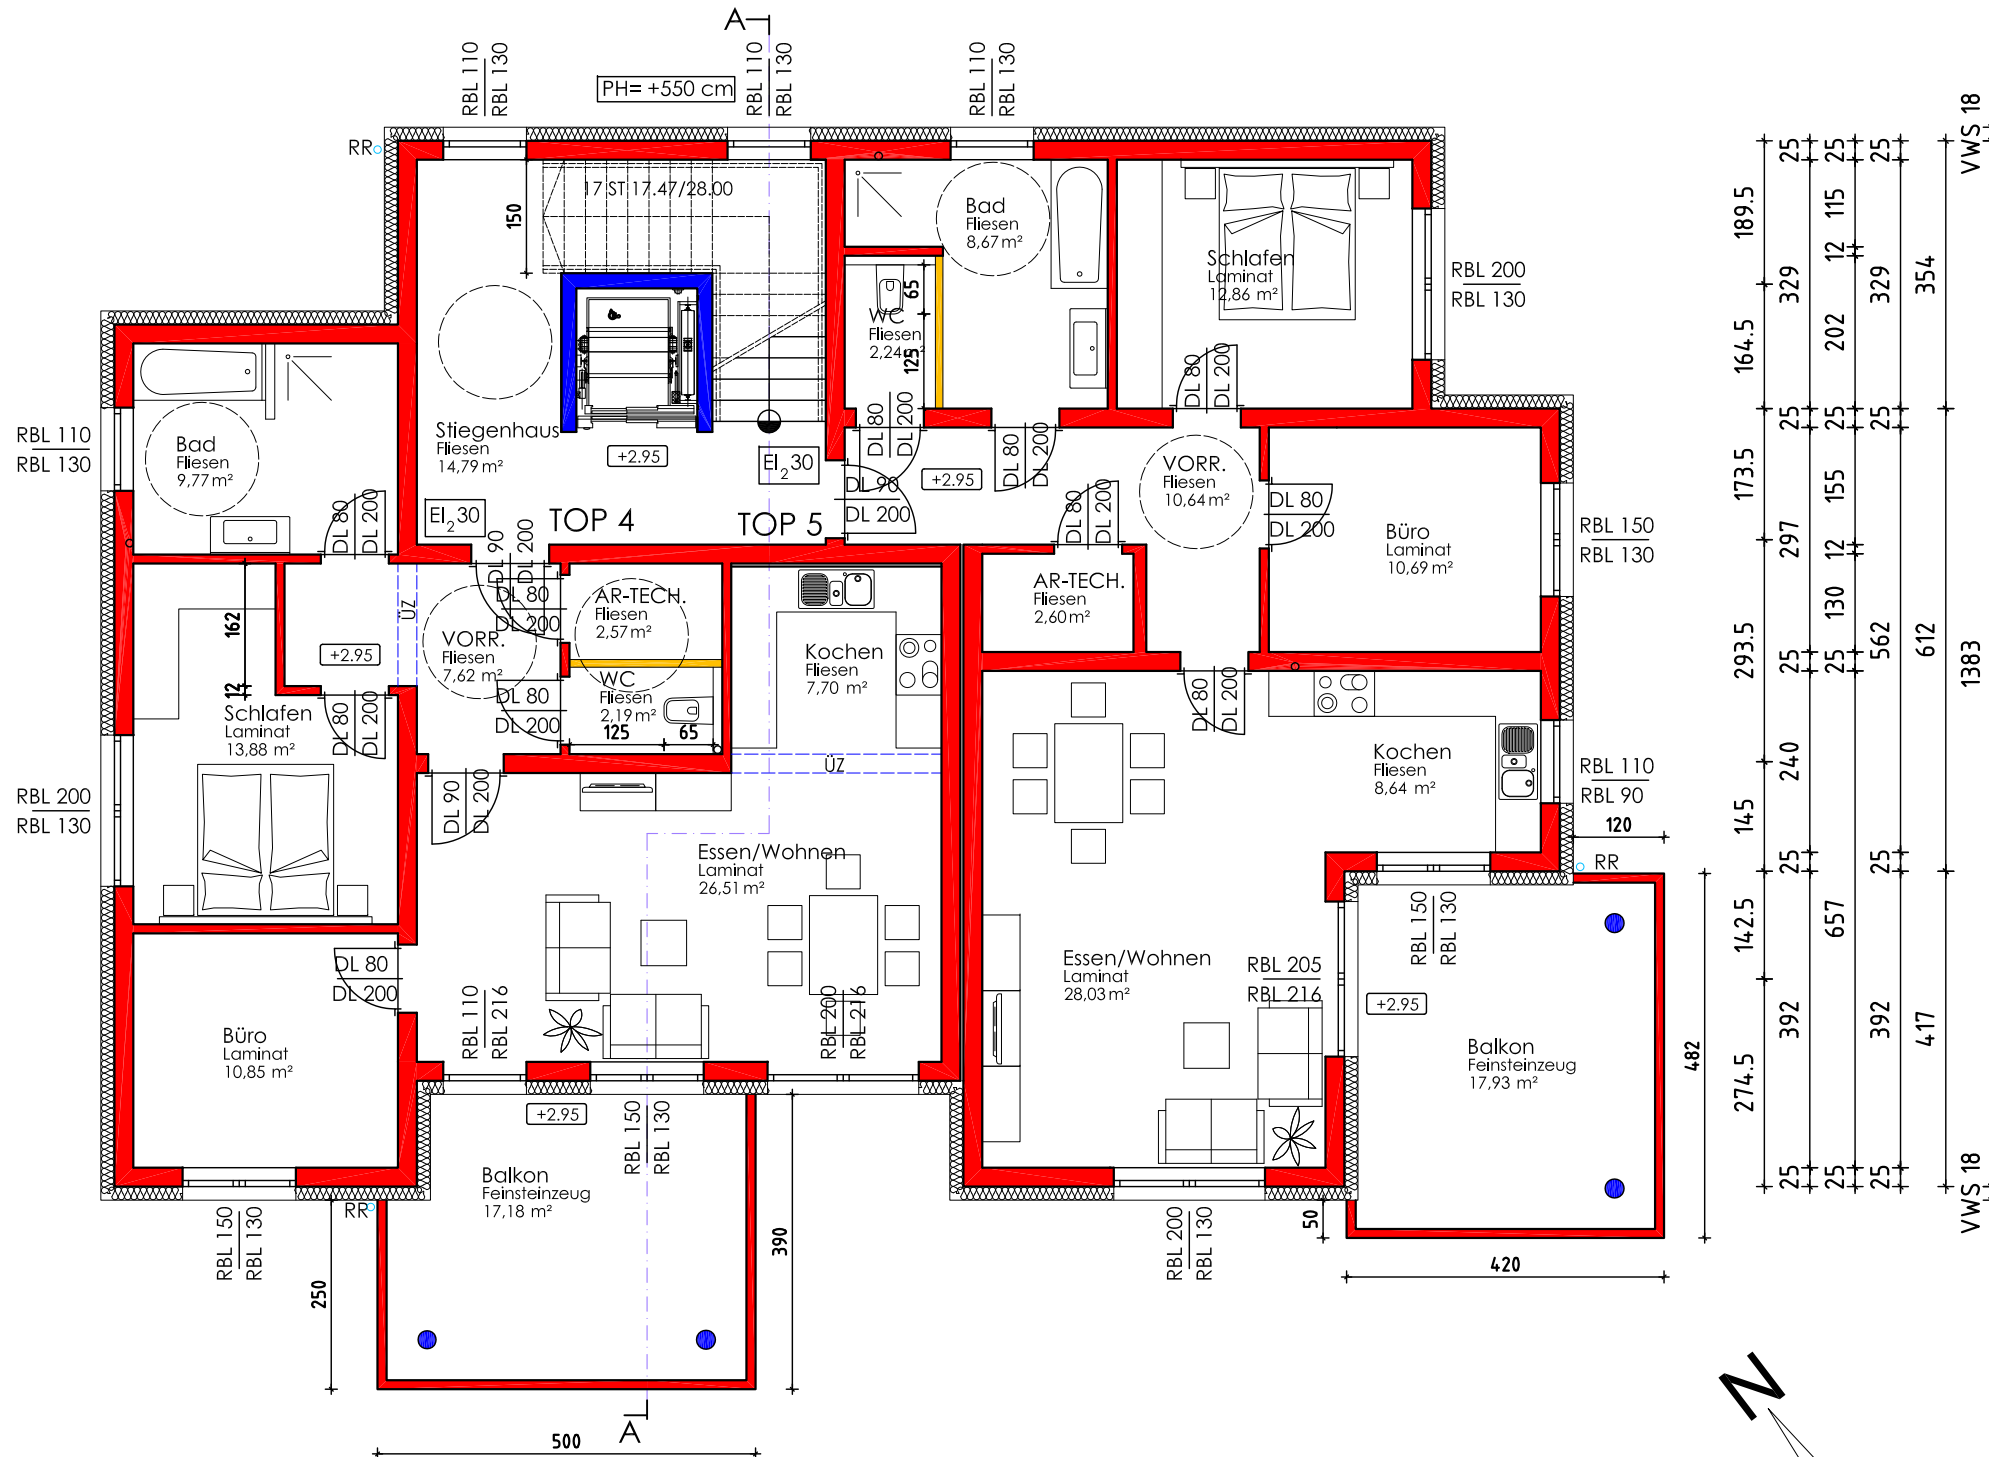

Wohnfläche Top 1 84,37 m²
bauART
VITAL

HAUS 1
 KELLER

Wohnfläche Top 2 81,09 m²
 Wohnfläche Top 3 84,37 m²

HAUS 1 ERDGESCHOSS

Wohnfläche Top 4 81,09 m²
Wohnfläche Top 5 84,37 m²

HAUS 1 1.OBERGESCHOSS

Wohnfläche Top 6 81,09 m²
 Wohnfläche Top 7 84,37 m²

HAUS 1 2.OBERGESCHOSS