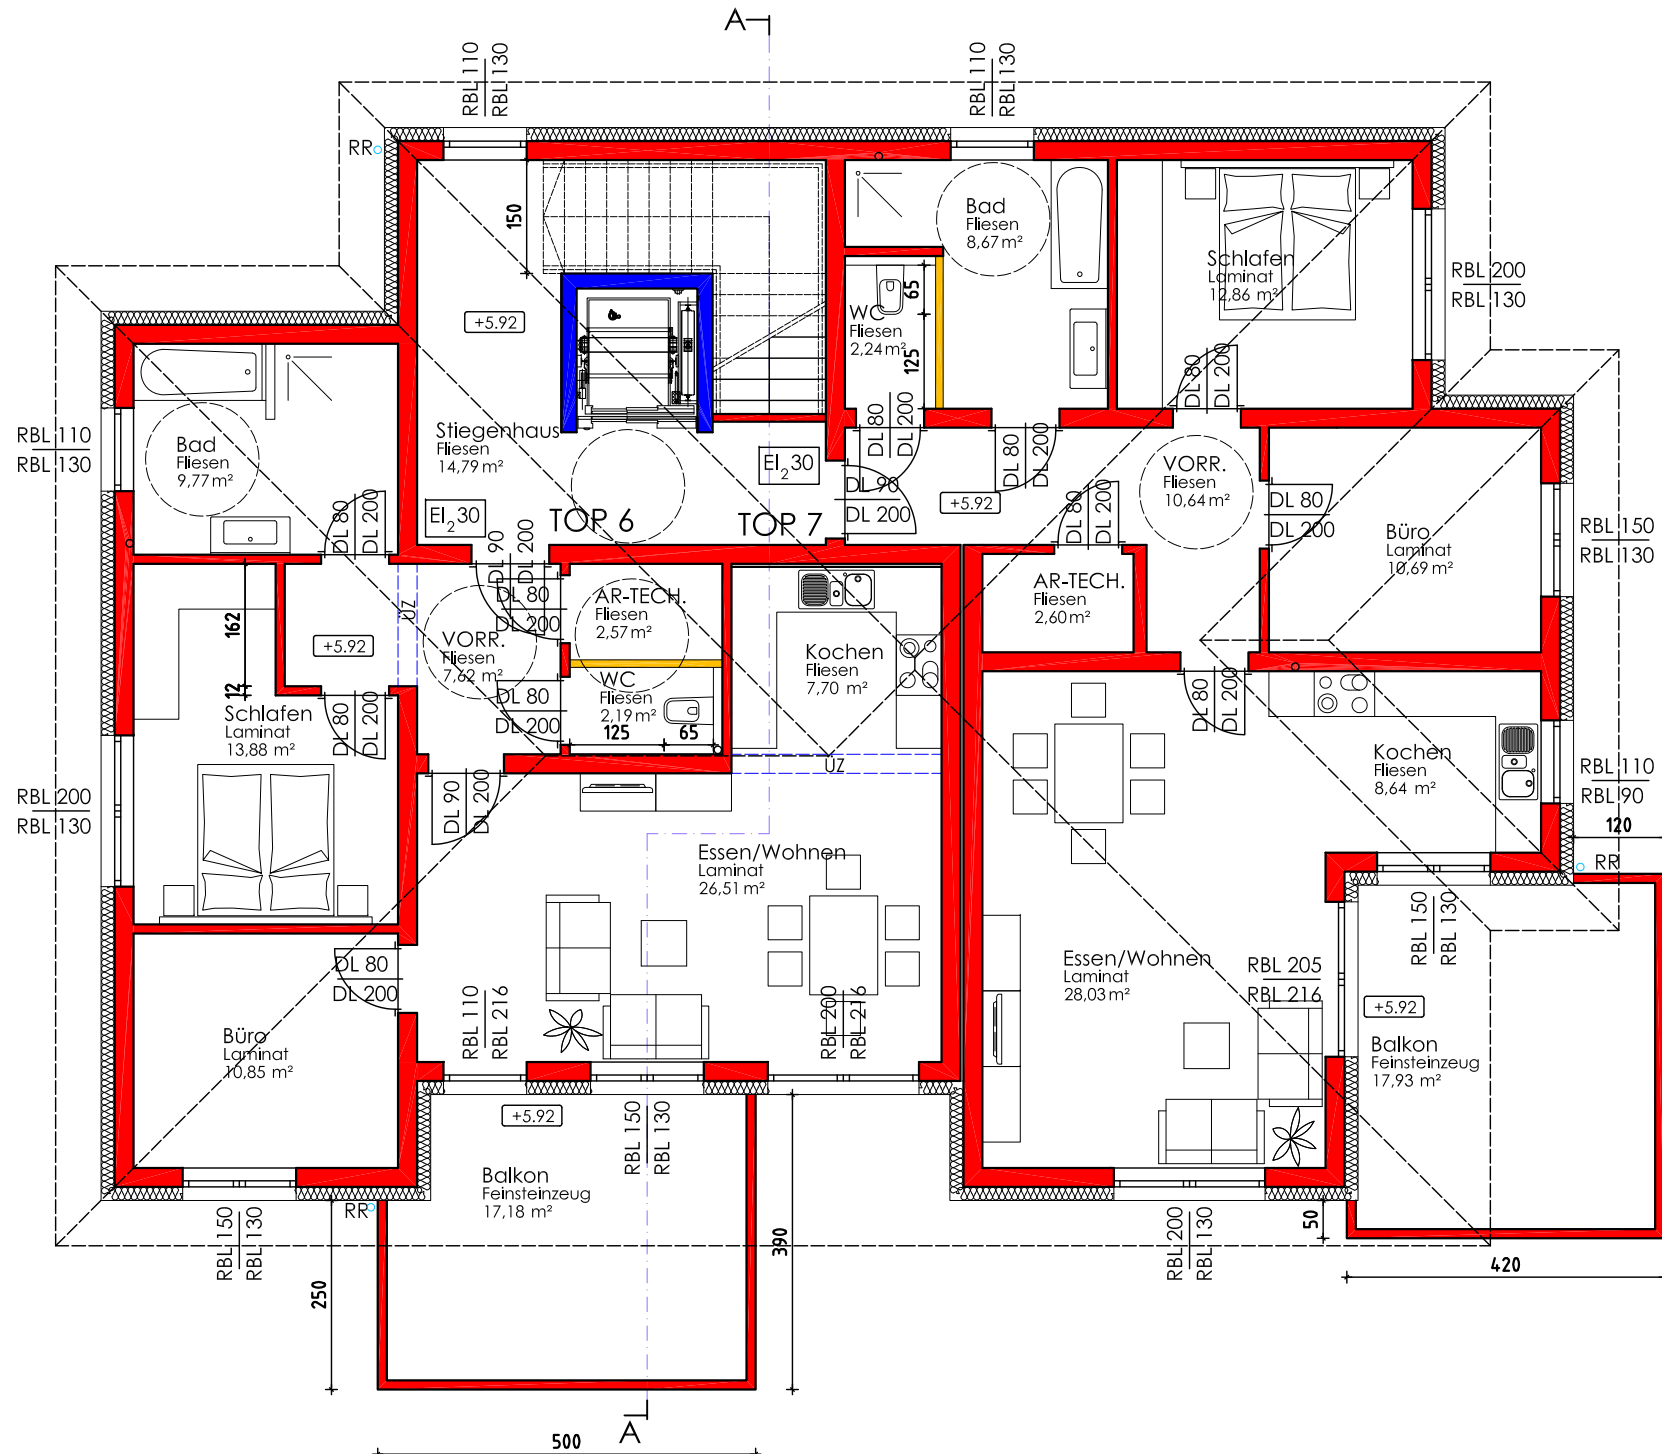

Wohnfläche Top 1 84,37 m²
bauART
VITAL

HAUS 1
 KELLER

Wohnfläche Top 2 81,09 m²
 Wohnfläche Top 3 84,37 m²

HAUS 1 ERDGESCHOSS

Wohnfläche Top 4 81,09 m²
Wohnfläche Top 5 84,37 m²

HAUS 1 1.OBERGESCHOSS

Wohnfläche Top 6 81,09 m²
 Wohnfläche Top 7 84,37 m²

HAUS 1 2.OBERGESCHOSS